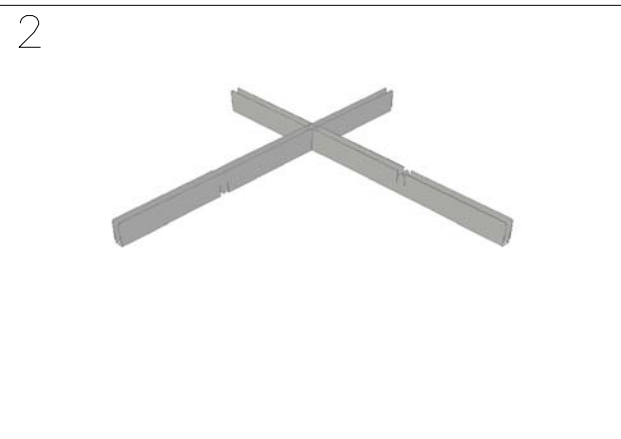

Montasjeveiledning Meta Raster (for T-profil bæresystem)

Rute 1-10 viser sammensetningen av Meta raster i modul 200x200 mm. Prinsippet er likt også i andre moduler.

Ferdig montert komplett rasterenhet.

Sammensatt Meta raster legges i grid av 600x600 T-15 Profiler. (Dette databladet inkluderer ikke montasjeinstruks for T-profilene).

Sammensatt Meta 200x200 raster ferdig montert i T-15 bæreprøfiler. Med downlightskassetter.

Detalje over de forskjellige profilene:

Rastersystem Type 600 A

Rastersystem Type 600 A1 (Dekker innsyn mot T-Profiler)

Rastersystem Type 600 B

Rastersystem Type 600 A2 (Dekker innsyn mot T-Profiler)

Detaljetegning downlightskassett

Dato opprettet	Siste rev.dato:	Materialtype / -tykkelse	
01.10.09	07.10.11		
Sign.:	Rev. sign.:	Målestokker	Tlf.22 06 16 90 Fax.22 06 16 91
DG	DG		72 41 75 51
			oslo@meta.no www.meta.no
MONTASJEVEILEDNING RASTER Meta Raster modul 200x200 mm. for T-15 bæreprøfilssystem. Samme montasjeprinsipp også ved andre moduler og T-24 profiler.			Tegn. nr.: DG-105090B Rev. - bokstav: Ikke veiledning for T-profi