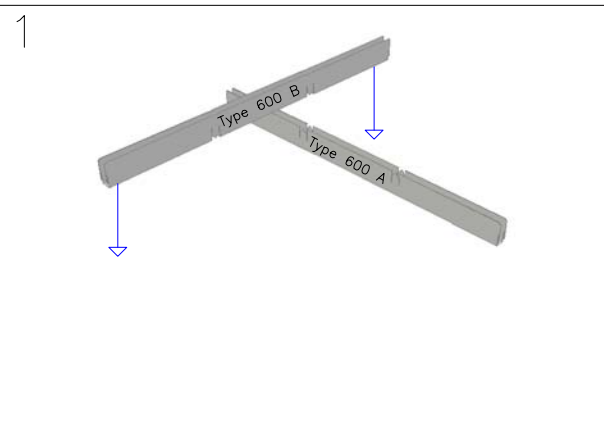

Montasjeveiledning Meta Raster (for T-profil bæresystem)

Rute 1-10 viser sammensetningen av Meta raster i modul 200x200 mm. Prinsippet er likt også i andre moduler.

Ferdig montert komplett rasterenhet.

Sammensatt Meta raster legges i grid av 600x600 T-15 Profiler. (Dette databladet inkluderer ikke montasjeinstruks for T-profilene).

Sammensatt Meta 200x200 raster ferdig montert i T-15 bæreprøfiler. Med downlightskassetter.

Detalje over de forskjellige profilene:

Rastersystem Type 600 A

Rastersystem Type 600 A1 (Dekker innsyn mot T-Profiler)

Rastersystem Type 600 B

Rastersystem Type 600 A2 (Dekker innsyn mot T-Profiler)

Detaljetegning downlightskassett

Dato opprettet	Siste rev.dato:	Materialtype / -tykkelse	
01.10.09	07.10.11		
Sign.:	Rev. sign.:	Målestokker	Tlf.22 06 16 90 Fax.22 06 16 91
DG	DG		72 41 75 51
			oslo@meta.no www.meta.no
MONTASJEVEILEDNING RASTER Meta Raster modul 200x200 mm. for T-15 bæreprøfilssystem. Samme montasjeprinsipp også ved andre moduler og T-24 profiler.			Tegn. nr.: DG-105090B Rev. - bokstav: Ikke veiledning for T-profi