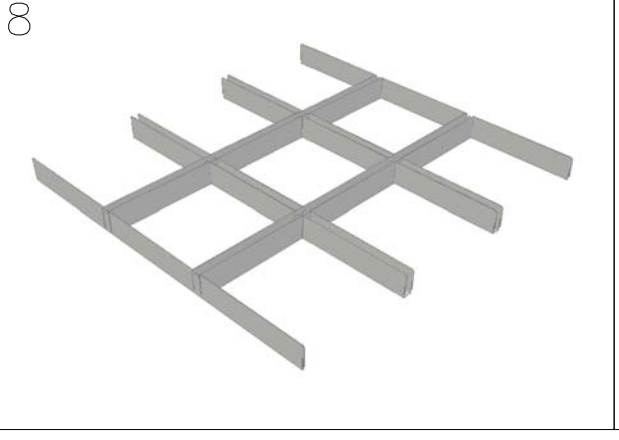

Montasjeveiledning Meta Raster (for T-profil bæresystem)

Rute 1-10 viser sammensetningen av Meta raster i modul 200x200 mm. Prinsippet er likt også i andre moduler.

Ferdig montert komplett rasterenhet.

Sammensatt Meta raster legges i grid av 600x600 T-15 Profiler. (Dette databladet inkluderer ikke montasjeinstruks for T-profilene).

Sammensatt Meta 200x200 raster ferdig montert i T-15 bæreprøfiler. Med downlightskassetter.

Detalje over de forskjellige profilene:

Rastersystem Type 600 A

Rastersystem Type 600 A1 (Dekker innsyn mot T-Profiler)

Rastersystem Type 600 B

Rastersystem Type 600 A2 (Dekker innsyn mot T-Profiler)

Detaljetegning downlightskassett

Dato opprettet	Siste rev.dato:	Materialtype / -tykkelse	
01.10.09	07.10.11		
Sign.:	Rev. sign.:	Målestokker	Tlf.22 06 16 90 Fax.22 06 16 91
DG	DG		72 41 75 51
			oslo@meta.no www.meta.no
MONTASJEVEILEDNING RASTER Meta Raster modul 200x200 mm. for T-15 bæreprøfilssystem. Samme montasjeprinsipp også ved andre moduler og T-24 profiler.			Tegn. nr.: DG-105090B Rev. - bokstav: Ikke veiledning for T-profi