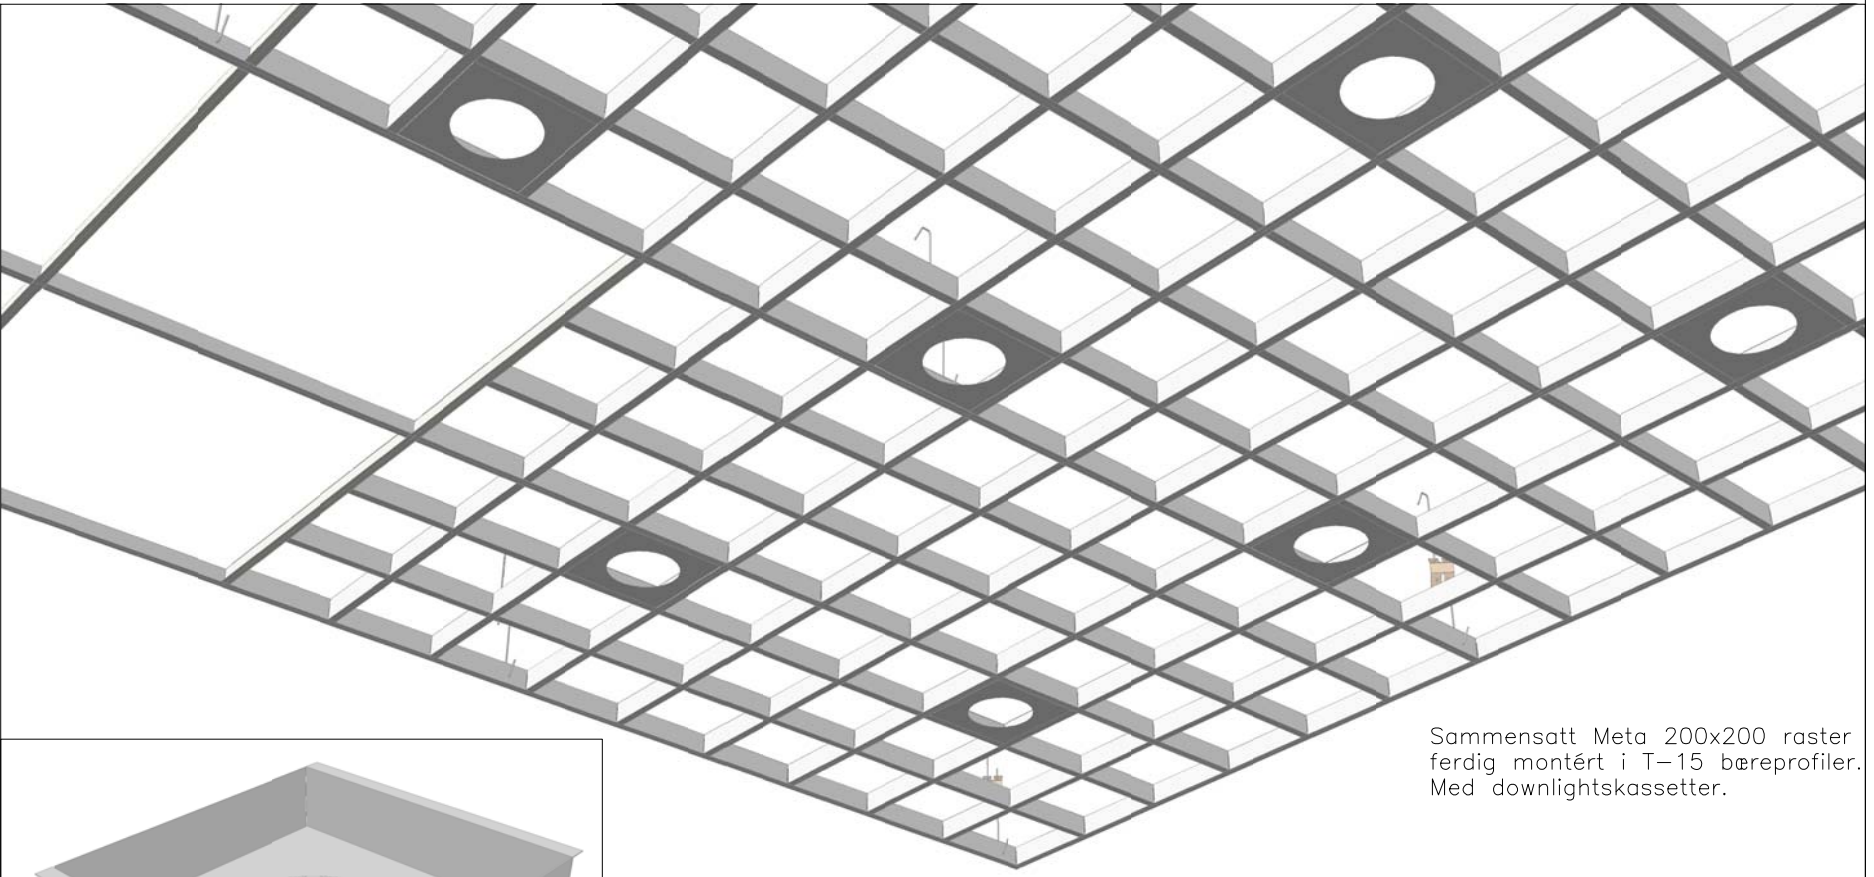

Montasjeveiledning Meta Raster (for T-profil bæresystem)

Rute 1-10 viser sammensetningen av Meta raster i modul 200x200 mm. Prinsippet er likt også i andre moduler.

Ferdig montert komplett rasterenhet.

Sammensatt Meta raster legges i grid av 600x600 T-15 Profiler. (Dette databladet inkluderer ikke montasjeinstruks for T-profilene).

Sammensatt Meta 200x200 raster ferdig montert i T-15 bæreprøfiler. Med downlightskassetter.

Detalje over de forskjellige profilene:

Rastersystem Type 600 A

Rastersystem Type 600 A1 (Dekker innsyn mot T-Profiler)

Rastersystem Type 600 B

Rastersystem Type 600 A2 (Dekker innsyn mot T-Profiler)

Detaljetegning downlightskassett

Dato opprettet	Siste rev.dato:	Materialtype / -tykkelse	
01.10.09	07.10.11		
Sign.:	Rev. sign.:	Målestokker	Tlf.22 06 16 90 Fax.22 06 16 91
DG	DG		72 41 75 51
			oslo@meta.no www.meta.no
MONTASJEVEILEDNING RASTER Meta Raster modul 200x200 mm. for T-15 bæreprøfilssystem. Samme montasjeprinsipp også ved andre moduler og T-24 profiler.			Tegn. nr.: DG-105090B Rev. - bokstav: Ikke veiledning for T-profi