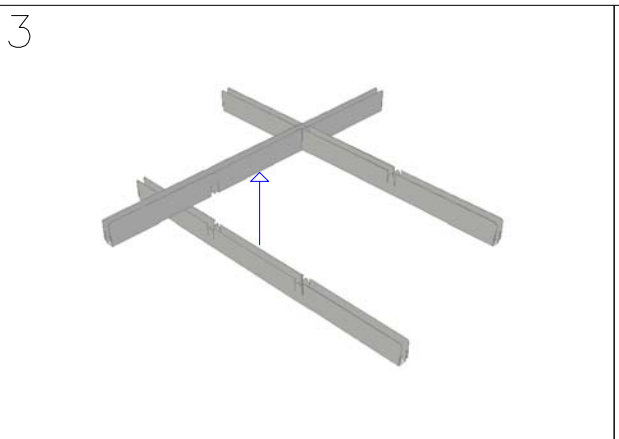

Montasjeveiledning Meta Raster (for T-profil bæresystem)

Rute 1-10 viser sammensetningen av Meta raster i modul 200x200 mm. Prinsippet er likt også i andre moduler.

Ferdig montert komplett rasterenhet.

Sammensatt Meta raster legges i grid av 600x600 T-15 Profiler. (Dette databladet inkluderer ikke montasjeinstruks for T-profilene).

Sammensatt Meta 200x200 raster ferdig montert i T-15 bæreprøfiler. Med downlightskassetter.

Detalje over de forskjellige profilene:

Rastersystem Type 600 A

Rastersystem Type 600 A1 (Dekker innsyn mot T-Profiler)

Rastersystem Type 600 B

Rastersystem Type 600 A2 (Dekker innsyn mot T-Profiler)

Detaljetegning downlightskassett

Dato opprettet	Siste rev.dato:	Materialtype / -tykkelse	
01.10.09	07.10.11		
Sign.:	Rev. sign.:	Målestokker	Tlf.22 06 16 90 Fax.22 06 16 91
DG	DG		72 41 75 51
			oslo@meta.no www.meta.no
MONTASJEVEILEDNING RASTER Meta Raster modul 200x200 mm. for T-15 bæreprøfilssystem. Samme montasjeprinsipp også ved andre moduler og T-24 profiler.			Tegn. nr.: DG-105090B Rev. - bokstav: Ikke veiledning for T-profi