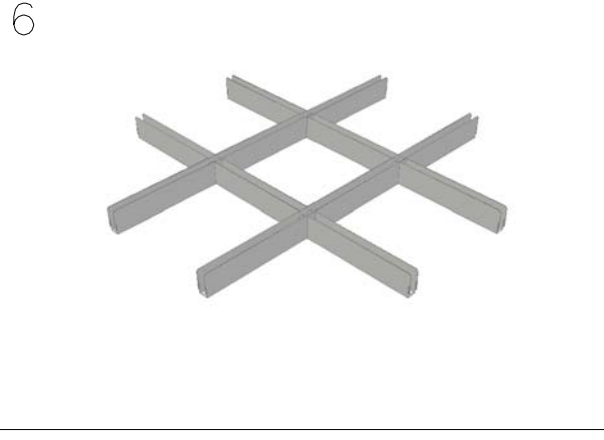

Montasjeveiledning Meta Raster (for T-profil bæresystem)

Rute 1-10 viser sammensetningen av Meta raster i modul 200x200 mm. Prinsippet er likt også i andre moduler.

Ferdig montert komplett rasterenhet.

Sammensatt Meta raster legges i grid av 600x600 T-15 Profiler. (Dette databladet inkluderer ikke montasjeinstruks for T-profilene).

Sammensatt Meta 200x200 raster ferdig montert i T-15 bæreprøfiler. Med downlightskassetter.

Detalje over de forskjellige profilene:

Rastersystem Type 600 A

Rastersystem Type 600 A1 (Dekker innsyn mot T-Profiler)

Rastersystem Type 600 B

Rastersystem Type 600 A2 (Dekker innsyn mot T-Profiler)

Detaljetegning downlightskassett

Dato opprettet	Siste rev.dato:	Materialtype / -tykkelse	
01.10.09	07.10.11		
Sign.:	Rev. sign.:	Målestokker	Tlf.22 06 16 90 Fax.22 06 16 91
DG	DG		72 41 75 51
			oslo@meta.no www.meta.no
MONTASJEVEILEDNING RASTER Meta Raster modul 200x200 mm. for T-15 bæreprøfilssystem. Samme montasjeprinsipp også ved andre moduler og T-24 profiler.			Tegn. nr.: DG-105090B Rev. - bokstav: Ikke veiledning for T-profi