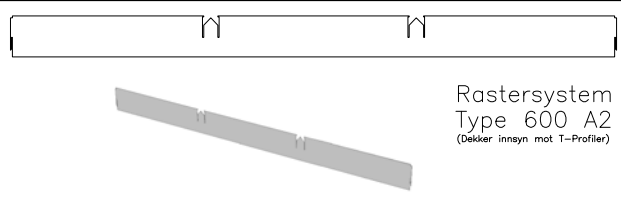

Rastersystem Type 600 A1 (Dekker innsyn mot T-Profiler)