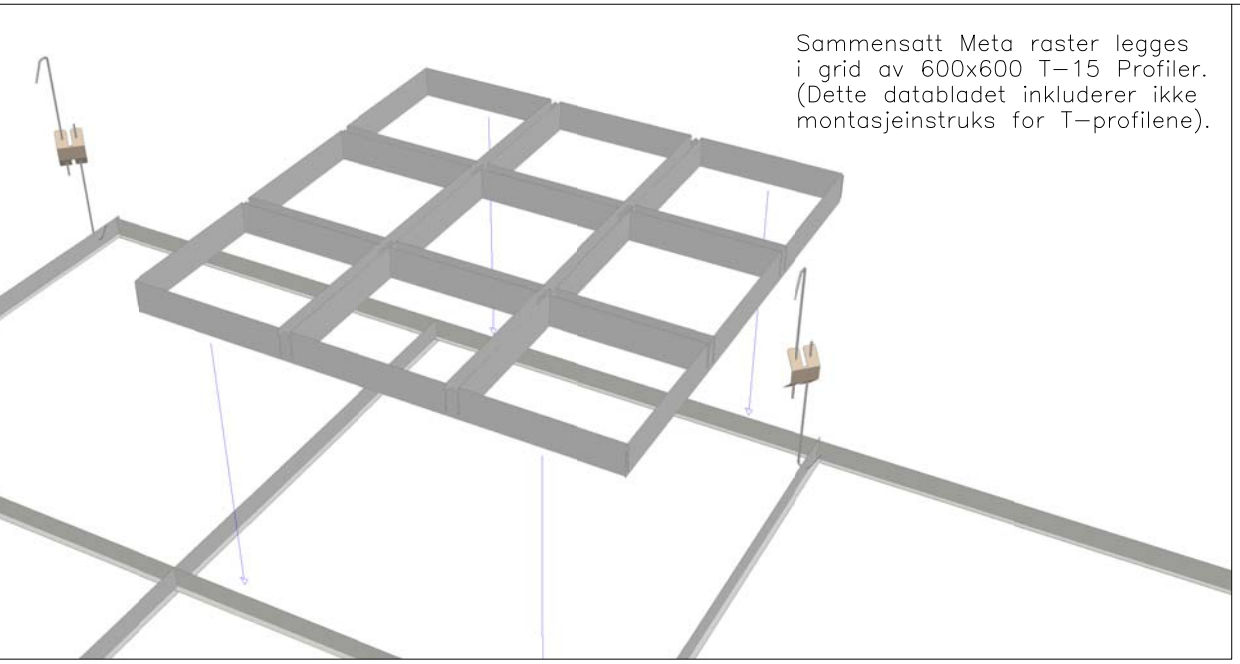

Montasjeveiledning Meta Raster (for T-profil bæresystem)

Rute 1-10 viser sammensetningen av Meta raster i modul 200x200 mm. Prinsippet er likt også i andre moduler.

Ferdig montert komplett rasterenhet.

Sammensatt Meta raster legges i grid av 600x600 T-15 Profiler. (Dette databladet inkluderer ikke montasjeinstruks for T-profilene).

Sammensatt Meta 200x200 raster ferdig montert i T-15 bæreprøfiler. Med downlightskassetter.

Detalje over de forskjellige profilene:

Rastersystem Type 600 A

Rastersystem Type 600 A1 (Dekker innsyn mot T-Profiler)

Rastersystem Type 600 B

Rastersystem Type 600 A2 (Dekker innsyn mot T-Profiler)

Detaljetegning downlightskassett

Dato opprettet	Siste rev.dato:	Materialtype / -tykkelse	
01.10.09	07.10.11		
Sign.:	Rev. sign.:	Målestokker	Tlf.22 06 16 90 Fax.22 06 16 91
DG	DG		72 41 75 51
			oslo@meta.no www.meta.no
MONTASJEVEILEDNING RASTER Meta Raster modul 200x200 mm. for T-15 bæreprøfilssystem. Samme montasjeprinsipp også ved andre moduler og T-24 profiler.			Tegn. nr.: DG-105090B Rev. - bokstav: Ikke veiledning for T-profi