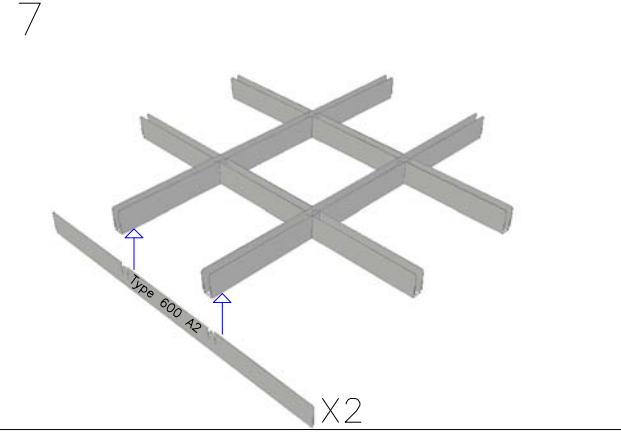

Montasjeveiledning Meta Raster (for T-profil bæresystem)

Rute 1-10 viser sammensetningen av Meta raster i modul 200x200 mm. Prinsippet er likt også i andre moduler.

Ferdig montert komplett rasterenhet.

Sammensatt Meta raster legges i grid av 600x600 T-15 Profiler. (Dette databladet inkluderer ikke montasjeinstruks for T-profilene).

Sammensatt Meta 200x200 raster ferdig montert i T-15 bæreprøfiler. Med downlightskassetter.

Detalje over de forskjellige profilene:

Rastersystem Type 600 A

Rastersystem Type 600 A1 (Dekker innsyn mot T-Profiler)

Rastersystem Type 600 B

Rastersystem Type 600 A2 (Dekker innsyn mot T-Profiler)

Detaljetegning downlightskassett

Dato opprettet	Siste rev.dato:	Materialtype / -tykkelse	
01.10.09	07.10.11		
Sign.:	Rev. sign.:	Målestokker	Tlf.22 06 16 90 Fax.22 06 16 91
DG	DG		72 41 75 51
			oslo@meta.no www.meta.no
MONTASJEVEILEDNING RASTER Meta Raster modul 200x200 mm. for T-15 bæreprøfilssystem. Samme montasjeprinsipp også ved andre moduler og T-24 profiler.			Tegn. nr.: DG-105090B Rev. - bokstav: Ikke veiledning for T-profi