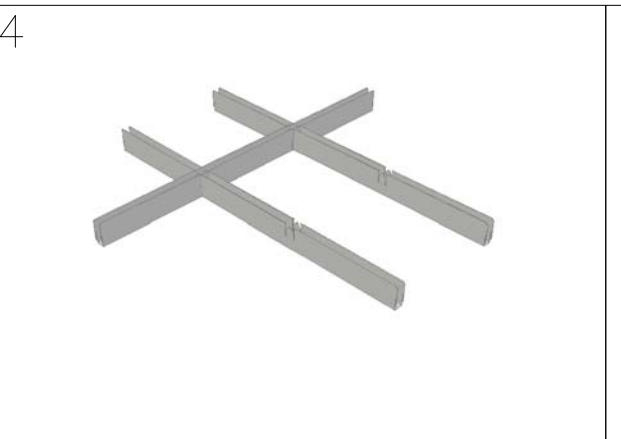

Montasjeveiledning Meta Raster (for T-profil bæresystem)

Rute 1-10 viser sammensetningen av Meta raster i modul 200x200 mm. Prinsippet er likt også i andre moduler.

Ferdig montert komplett rasterenhet.

Sammensatt Meta raster legges i grid av 600x600 T-15 Profiler. (Dette databladet inkluderer ikke montasjeinstruks for T-profilene).

Sammensatt Meta 200x200 raster ferdig montert i T-15 bæreprøfiler. Med downlightskassetter.

Detalje over de forskjellige profilene:

Rastersystem Type 600 A

Rastersystem Type 600 A1 (Dekker innsyn mot T-Profiler)

Rastersystem Type 600 B

Rastersystem Type 600 A2 (Dekker innsyn mot T-Profiler)

Detaljetegning downlightskassett

Dato opprettet	Siste rev.dato:	Materialtype / -tykkelse	
01.10.09	07.10.11		
Sign.:	Rev. sign.:	Målestokker	Tlf.22 06 16 90 Fax.22 06 16 91
DG	DG		72 41 75 51
			oslo@meta.no www.meta.no
MONTASJEVEILEDNING RASTER Meta Raster modul 200x200 mm. for T-15 bæreprøfilssystem. Samme montasjeprinsipp også ved andre moduler og T-24 profiler.			Tegn. nr.: DG-105090B Rev. - bokstav: Ikke veiledning for T-profi