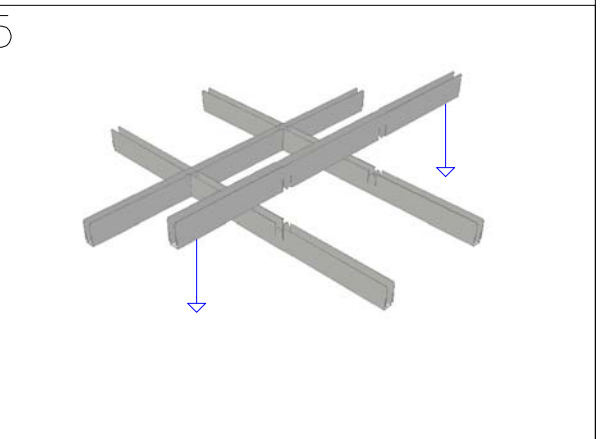

Montasjeveiledning Meta Raster (for T-profil bæresystem)

Rute 1-10 viser sammensetningen av Meta raster i modul 200x200 mm. Prinsippet er likt også i andre moduler.

Ferdig montert komplett rasterenhet.

Sammensatt Meta raster legges i grid av 600x600 T-15 Profiler. (Dette databladet inkluderer ikke montasjeinstruks for T-profilene).

Sammensatt Meta 200x200 raster ferdig montert i T-15 bæreprøfiler. Med downlightskassetter.

Detalje over de forskjellige profilene:

Rastersystem Type 600 A

Rastersystem Type 600 A1 (Dekker innsyn mot T-Profiler)

Rastersystem Type 600 B

Rastersystem Type 600 A2 (Dekker innsyn mot T-Profiler)

Detaljetegning downlightskassett

Dato opprettet	Siste rev.dato:	Materialtype / -tykkelse	
01.10.09	07.10.11		
Sign.:	Rev. sign.:	Målestokker	Tlf.22 06 16 90 Fax.22 06 16 91
DG	DG		72 41 75 51
			oslo@meta.no www.meta.no
MONTASJEVEILEDNING RASTER Meta Raster modul 200x200 mm. for T-15 bæreprøfilssystem. Samme montasjeprinsipp også ved andre moduler og T-24 profiler.			Tegn. nr.: DG-105090B Rev. - bokstav: Ikke veiledning for T-profi