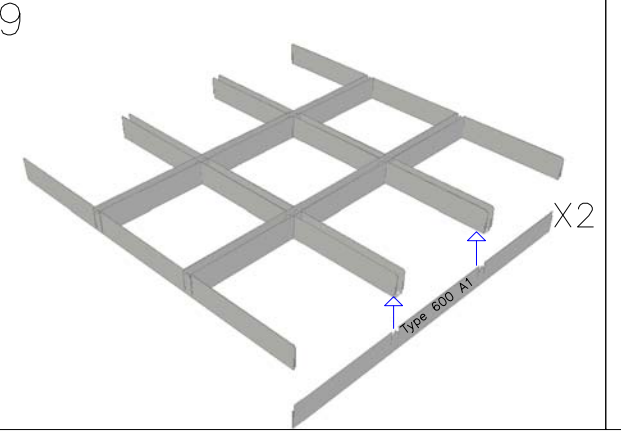

Montasjeveiledning Meta Raster (for T-profil bæresystem)

Rute 1-10 viser sammensetningen av Meta raster i modul 200x200 mm. Prinsippet er likt også i andre moduler.

Ferdig montert komplett rasterenhet.

Sammensatt Meta raster legges i grid av 600x600 T-15 Profiler. (Dette databladet inkluderer ikke montasjeinstruks for T-profilene).

Sammensatt Meta 200x200 raster ferdig montert i T-15 bæreprøfiler. Med downlightskassetter.

Detalje over de forskjellige profilene:

Rastersystem Type 600 A

Rastersystem Type 600 A1 (Dekker innsyn mot T-Profiler)

Rastersystem Type 600 B

Rastersystem Type 600 A2 (Dekker innsyn mot T-Profiler)

Detaljetegning downlightskassett

Dato opprettet	Siste rev.dato:	Materialtype / -tykkelse	
01.10.09	07.10.11		
Sign.:	Rev. sign.:	Målestokker	Tlf.22 06 16 90 Fax.22 06 16 91
DG	DG		72 41 75 51
			oslo@meta.no www.meta.no
MONTASJEVEILEDNING RASTER Meta Raster modul 200x200 mm. for T-15 bæreprøfilssystem. Samme montasjeprinsipp også ved andre moduler og T-24 profiler.			Tegn. nr.: DG-105090B Rev. - bokstav: Ikke veiledning for T-profi