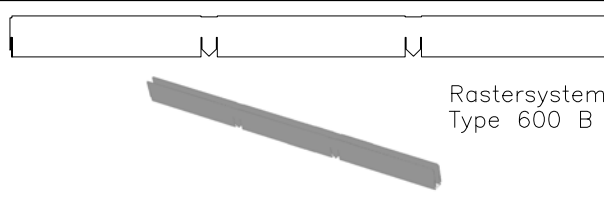

Montasjeveiledning Meta Raster (for T-profil bæresystem)

Rute 1-10 viser sammensetningen av Meta raster i modul 200x200 mm. Prinsippet er likt også i andre moduler.

Ferdig montert komplett rasterenhet.

Sammensatt Meta raster legges i grid av 600x600 T-15 Profiler. (Dette databladet inkluderer ikke montasjeinstruks for T-profilene).

Sammensatt Meta 200x200 raster ferdig montert i T-15 bæreprøfiler. Med downlightskassetter.

Detalje over de forskjellige profilene:

Rastersystem Type 600 A

Rastersystem Type 600 A1 (Dekker innsyn mot T-Profiler)

Rastersystem Type 600 B

Rastersystem Type 600 A2 (Dekker innsyn mot T-Profiler)

Detaljetegning downlightskassett

Dato opprettet	Siste rev.dato:	Materialtype / -tykkelse	
01.10.09	07.10.11		
Sign.:	Rev. sign.:	Målestokker	Tlf.22 06 16 90 Fax.22 06 16 91
DG	DG		72 41 75 51
			oslo@meta.no www.meta.no
MONTASJEVEILEDNING RASTER Meta Raster modul 200x200 mm. for T-15 bæreprøfilssystem. Samme montasjeprinsipp også ved andre moduler og T-24 profiler.			Tegn. nr.: DG-105090B Rev. - bokstav: Ikke veiledning for T-profi